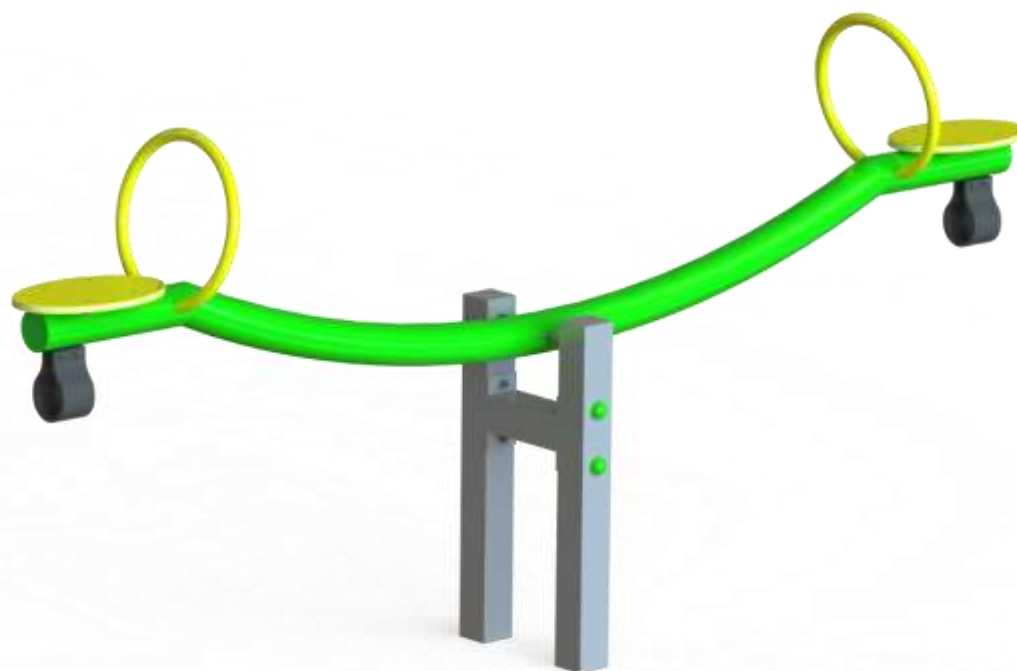

SLIKE PROIZVODA

Grad MOSTAR
Dječije igralište

KULA KMP 1104 – 1 kom

Grad MOSTAR
Dječije igralište

KULA KMB-0316 – 1 kom

Grad MOSTAR
Dječije igralište

KULA KMB 0305 – 1 kom

Grad MOSTAR
Dječije igralište

LJULJAČKA BASIC – 1 kom

Grad MOSTAR
Dječije igralište

LJULJAČKA BABY – 1 kom

Grad MOSTAR
Dječije igralište

LJULJAČKA OKRUGLA – 1 kom

Grad MOSTAR
Dječije igralište

3D KLACKALICA – 1 kom

Grad MOSTAR
Dječije igralište

KLACKALICA – 1 kom

Grad MOSTAR
Dječije igralište

NJIHALICA – 2 kom